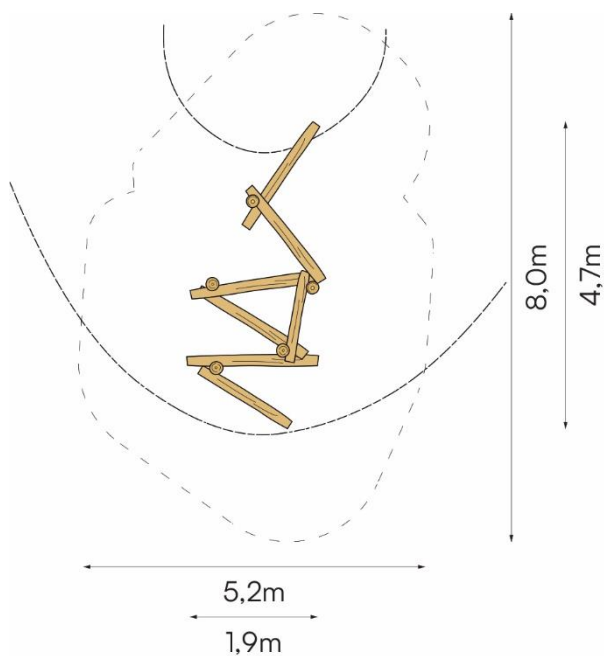

Productspecificaties

Kikkerpad
BB-RO 030405

Afmetingen producten:
470x190x200 cm. (lxbxh)

Obstakelvrije ruimte:
800x520 cm. (lxb)

Valhoogte:
<60 cm.

BEEBOP

www.beebop.nl | info@beebop.nl