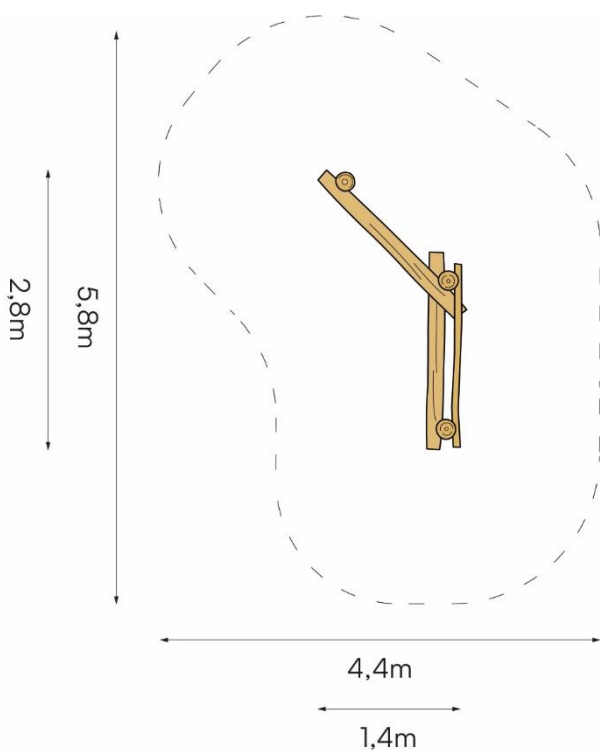

## Productspecificaties

Vriendenbank  
BB-RO 035205

Afmetingen producten:  
280x140x120 cm. (lxbxh)

Obstakelvrije ruimte:  
580x440 cm. (lxb)

Valhoogte:  
<60 cm.

**BEEBOP**

[www.beebop.nl](http://www.beebop.nl) | [info@beebop.nl](mailto:info@beebop.nl)