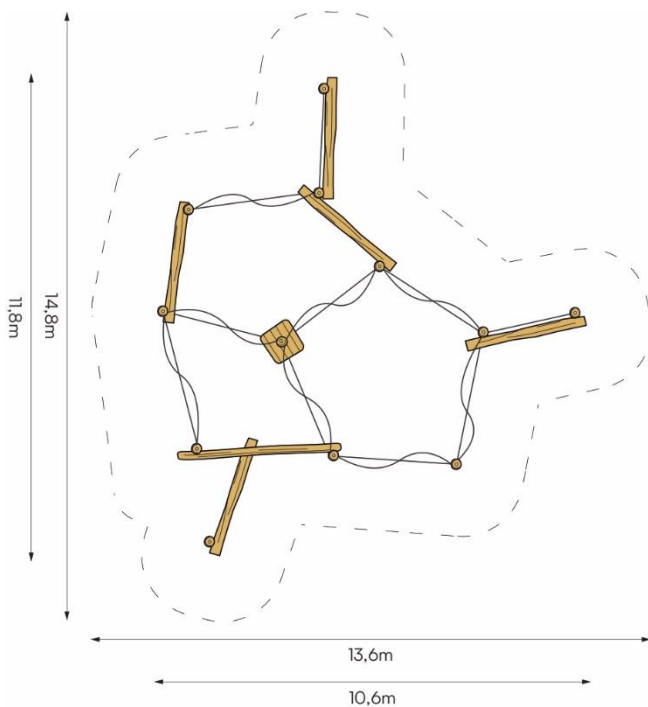

Productspecificaties

Balanceerstructuur Hasselt
BB-RO 041075

Afmetingen producten:
1180x1060x350 cm. (lxbxh)

Obstakelvrije ruimte:
1480x1360 cm. (lxb)

Valhoogte:
150 cm.

Opmerking:
Valdempende ondergrond
verplicht.