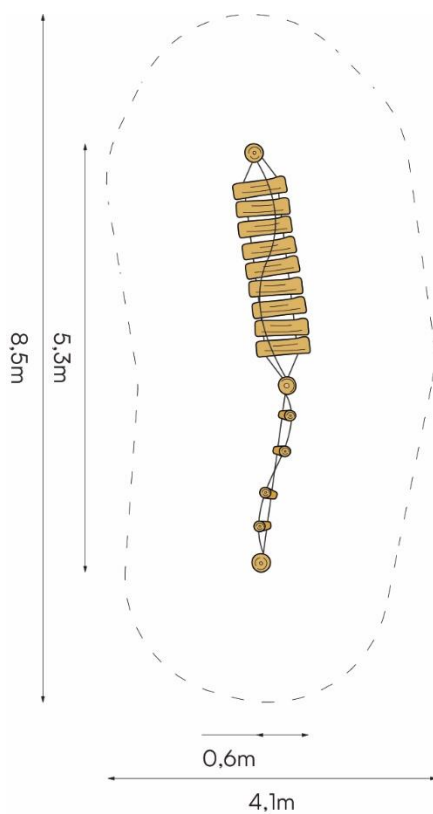

Productspecificaties

Balanceerstructuur Deurne
BB-RO 041085

Afmetingen producten:
530x60x250 cm. (lxbxh)

Obstakelvrije ruimte:
850x410 cm. (lxb)

Valhoogte:
<60 cm.

BEEBOP

www.beebop.nl | info@beebop.nl