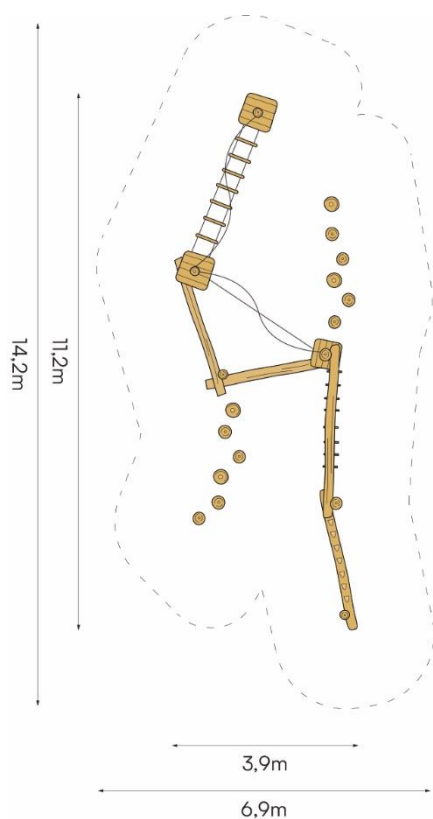

Productspecificaties

Speelstructuur Vierhouten
BB-RO 042135

Afmetingen producten:
1120x390x400 cm. (lxbxh)

Obstakelvrije ruimte:
1420x690 cm. (lxb)

Valhoogte:
150 cm.

Opmerking:
Valdempende ondergrond
verplicht.