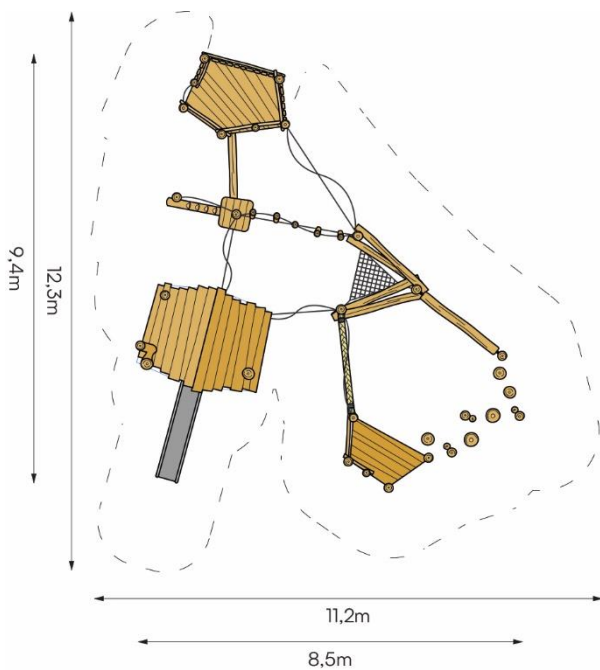

## Productspecificaties

Speelcombinatie Zeist  
BB-RO 042415

Afmetingen producten:  
940x850x450 cm. (lxbxh)

Obstakelvrije ruimte:  
1230x1120cm. (lxb)

Valhoogte:  
150 cm.

Opmerking:  
Valdempende ondergrond  
verplicht.