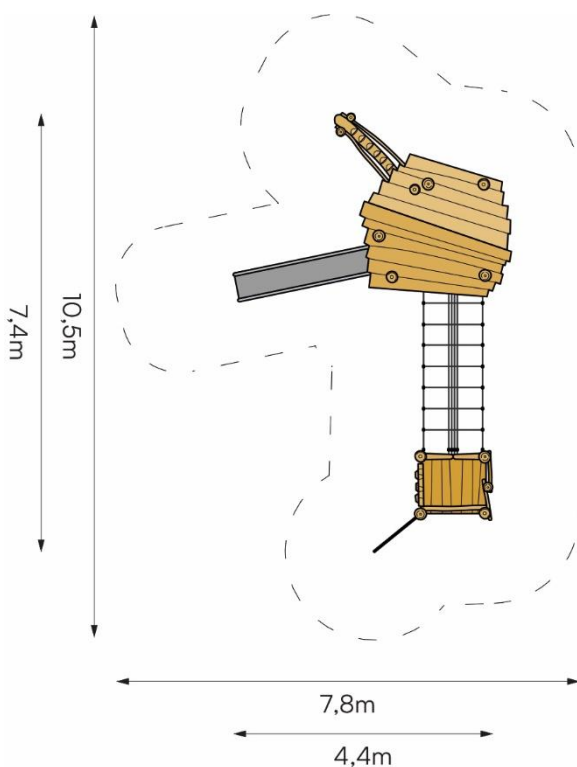

Productspecificaties

Speelcombinatie Nijkerk
BB-RO 042425

Afmetingen producten:
740x440x400 cm. (lxbxh)

Obstakelvrije ruimte:
1050x780 cm. (lxb)

Valhoogte:
150 cm.

Opmerking:
Valdempende ondergrond
verplicht.