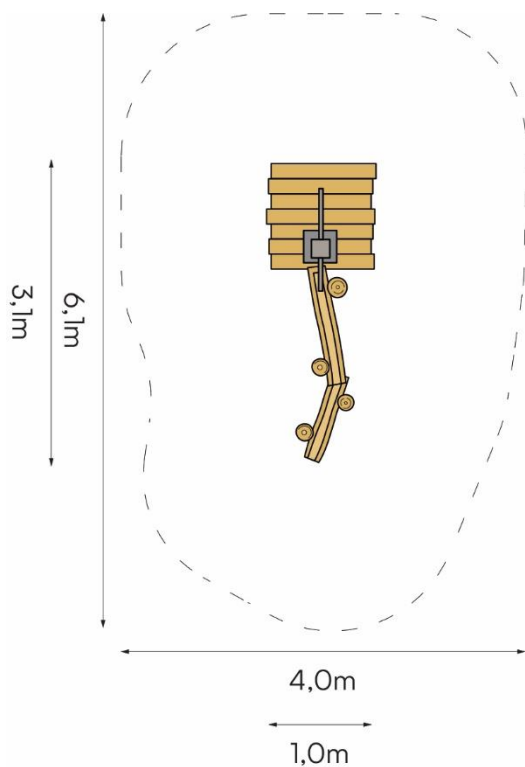

Productspecificaties

Waterspeelplaats Waal
BB-RO 050425

Afmetingen producten:
310x100x100 cm. (lxbxh)

Obstakelvrije ruimte:
610x400 cm. (lxb)

Valhoogte:
<60 cm.

BEEBOP

www.beebop.nl | info@beebop.nl