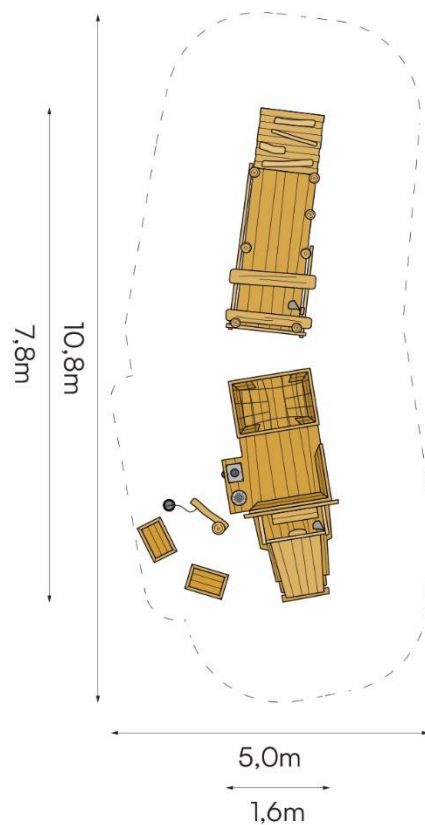

Productspecificaties

Truck

BB-RO 082015

Afmetingen producten:
780x160x140 cm. (lxbxh)

Obstakelvrije ruimte:
1080x500 cm. (lxb)

Valhoogte:
140 cm.

Opmerking:
Valdempende ondergrond
verplicht.

BEEBOP