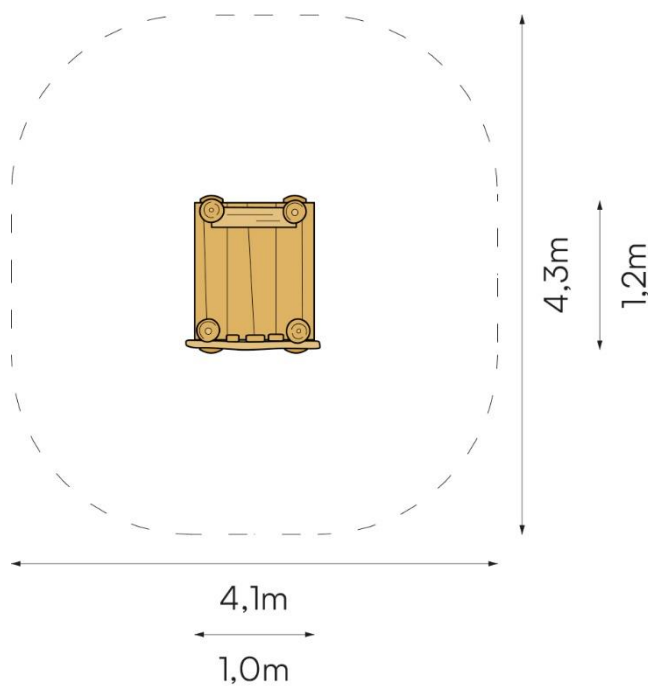

## Productspecificaties

Treintje  
BB-RO 082035

Afmetingen producten:  
120x100x120 cm. (lxbxh)

Obstakelvrije ruimte:  
430x410 cm. (lxb)

Valhoogte:  
<60 cm.

**BEEBOP**

[www.beebop.nl](http://www.beebop.nl) | [info@beebop.nl](mailto:info@beebop.nl)